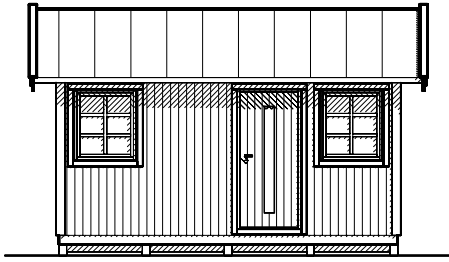

Huset levereras obehandlat.

Modell 20-4 levereras som monteringssett med färdiga väggsektioner och gavelspetsar. Råspont till tak samt underlagsgolvträ ingår. Till huset kan man t.ex. välja isoleringspaket och taksystem Plannja Trend inkl. vattenavrinning som tillval. Ett attefallshus med traditionellt sadeltak som passar in i de flesta miljöer.

Byggyta	20 m ²
Takyta	27,6m ²
Taklängd	5136 mm
Takfallslängd	2685 mm
Taklutning	20°
Snözon	3,5
Totalhöjd	2920 mm
Högsta höjd inv.	2280 mm
Lägsta höjd inv.	2040 mm

Vibostugan tillverkas i Ambjörnarps, strax utanför Tranemo, en liten bit utanför Borås i Västergötland. Allt virke kommer från de svenska skogarna.