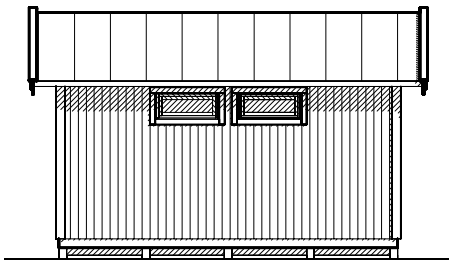

Långsida

Leveransbeskrivning

Tak Råspont
Fribärande takstolar
Vindskivor
Takfotsbrädor

Yttervägg Färdiga väggsektioner och gavelspetsar
Funkispanel 17 x 120 mm
Vindpapp
Väggreglar 34 x 70 mm
Knutbräda

Golv Bärlina 100 mm
Golvbjälklag 34 x 120 mm
Underlagsgolvträ 21 mm

Dörr 1 st 9 x 19, avlångt glas, H, obehandlad
Trycke och lås ingår

Fönster 2 st 9 x 10 med spröjs,
öppningsbara, vitmålade
2 st 9 x 4, öppningsbara, vitmålade

Övrigt Beslag, spik och skruv ingår
Ventilgaller

Tillval Plåtsats - Hängrännor, stuprör, fotplåt och vindskiveplåt, svart.
Taksats - Shingel, underlagspapp
Plåttak - Planja Trend, svart, inkl. plåtsats och underlagspapp.
Isolersats - Isolering till väggar, golv och tak, trossbottensstöd och trossbottensskivor.

Plintring