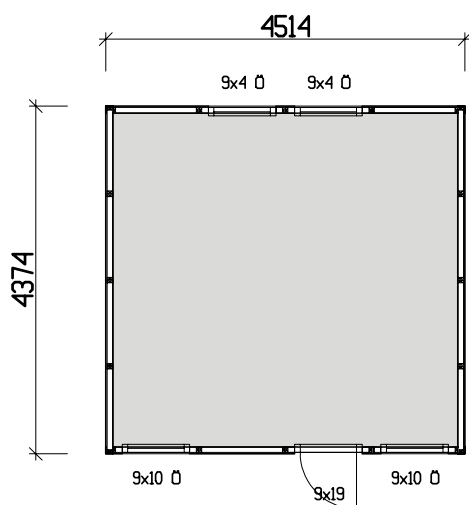

Byggyta	20 m ²
Takyta	27,6m ²
Taklängd	5136 mm
Takfallslängd	2685 mm
Taklutning	20°
Snözon	3,5
Totalhöjd	2920 mm
Högsta höjd inv.	2280 mm
Lägsta höjd inv.	2040 mm

Vibostugan tillverkas i Ambjörnarps, strax utanför Tranemo, en liten bit utanför Borås i Västergötland. Allt virke kommer från de svenska skogarna.

Långsida

Gavelsida

Leveransbeskrivning

Tak Råspont
Fribärande takstolar
Vindskivor
Takfotsbrädor

Yttervägg Färdiga väggsektioner och gavelspetsar
Funkispanel 17 x 120 mm
Vindpapp
Väggreglar 34 x 70 mm
Knutbräda

Golv Bärlina 100 mm
Golvbjälklag 34 x 120 mm
Underlagsgolvträ 21 mm

Dörr 1 st 9 x 19, avlångt glas, H, obehandlad
Trycke och lås ingår

Fönster 2 st 9 x 10 med spröjs,
öppningsbara, vitmålade
2 st 9 x 4, öppningsbara, vitmålade