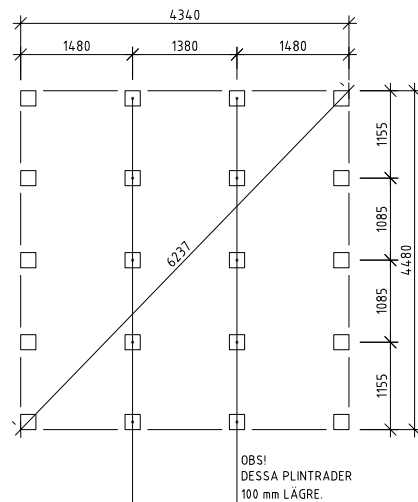

Leveransbeskrivning

Tak Råspont
Fribärande takstolar
Vindskivor
Takfotsbrädor

Yttervägg Färdiga väggsektioner och gavelspetsar
Funkispanel 17 x 120 mm
Vindpapp
Väggreglar 34 x 70 mm
Knutbräda

Golv Bärlina 100 mm
Golvbjälklag 34 x 120 mm
Underlagsgolvträ 21 mm

Dörr 1 st 9 x 19, avlångt glas, H, obehandlad
Trycke och lås ingår

Fönster 2 st 9 x 10 med spröjs,
öppningsbara, vitmålade
2 st 9 x 4, öppningsbara, vitmålade

Övrigt Beslag, spik och skruv ingår
Ventilgaller

Tillval Plåtsats - Hängrännor, stuprör, fotplåt och vindskiveplåt, svart.
Taksats - Shingel, underlagspapp
Plåttak - Planja Trend, svart, inkl. plåtsats och underlagspapp.
Isolersats - Isolering till väggar, golv och tak, trossbottensstöd och trossbottensskivor.

Plintring